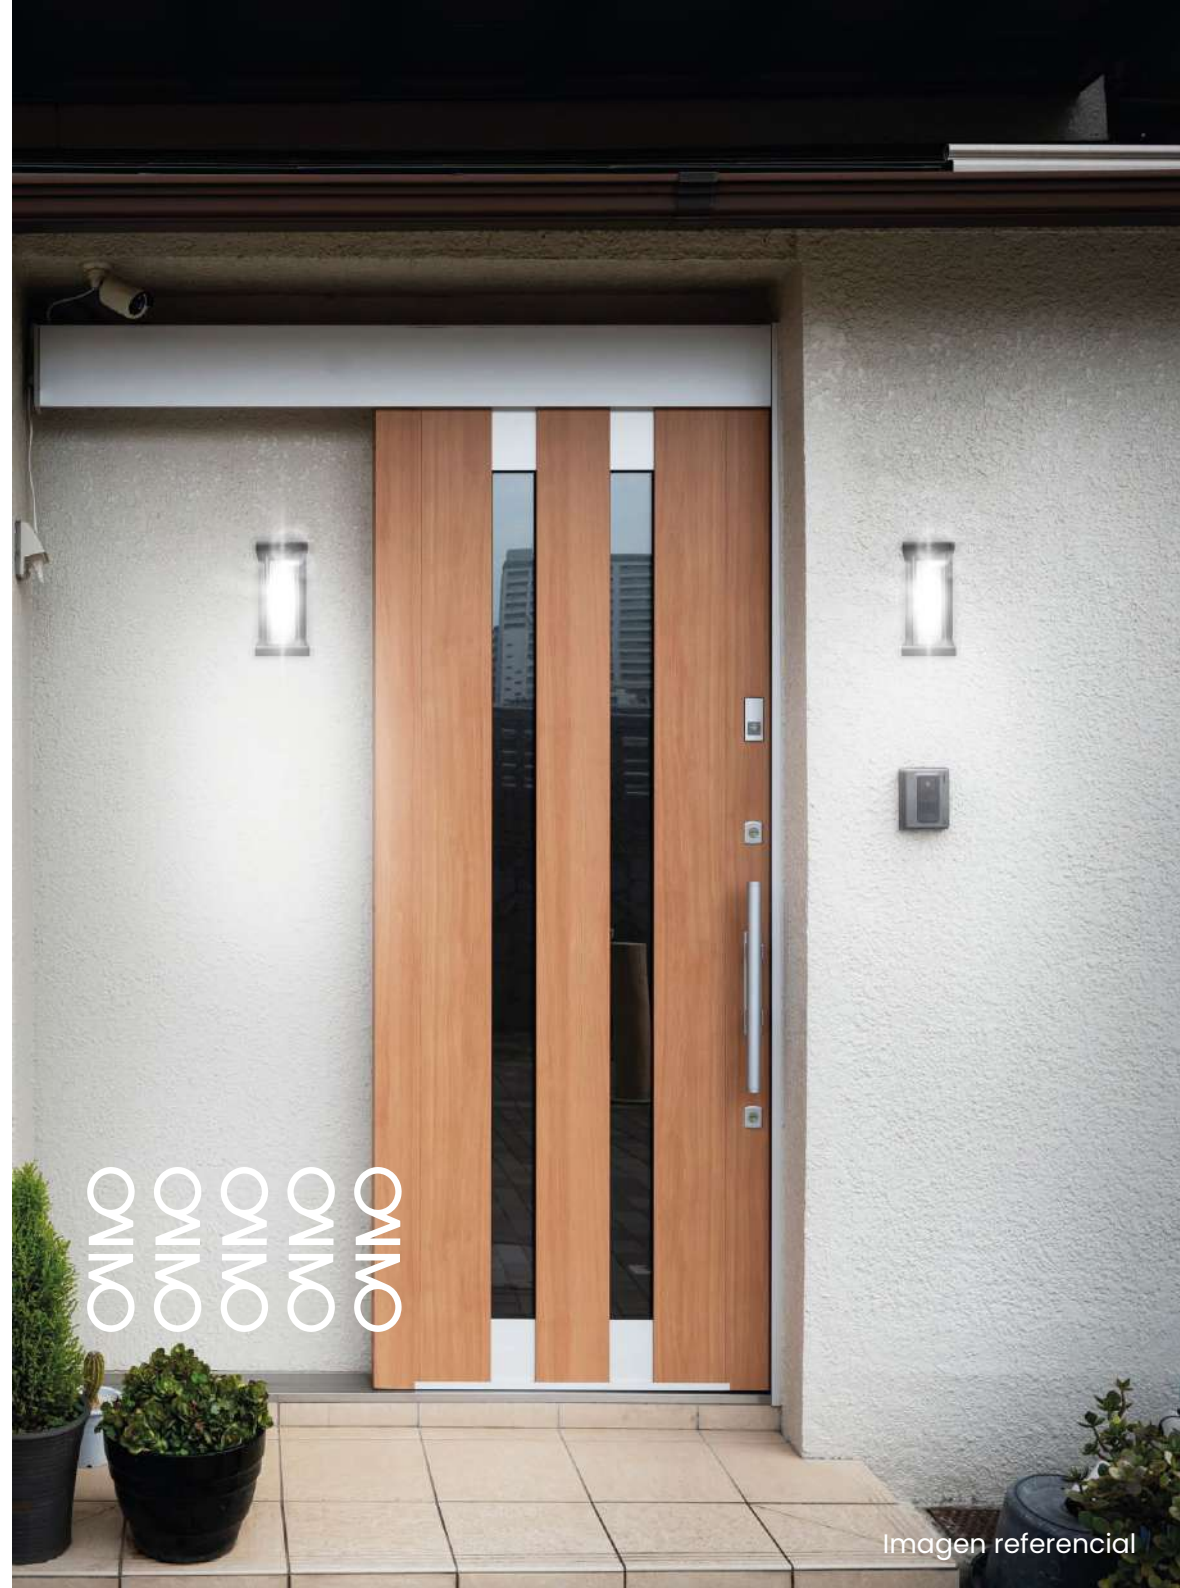

ONNO
ONNO
ONNO
ONNO

Aplique LED YB-BD16

Tipo de Socket GU10

Colores ● ○

ONNO
ONNO
ONNO
ONNO

Aplique LED YB-BD18

Potencia 6W

Tipo de luz TRILUX

Colores ● ○

ONNO
ONNO
ONNO
ONNO

Aplique LED YB-BD20

Tipo de Socket GU10

Colores ● ○

ONNO
ONNO
ONNO
ONNO

Aplique LED YB-BD17

Potencia 18W

Tipo de luz 3K - 6K

Colores ○ ● ●

ONNO
ONNO
ONNO
ONNO

Aplique LED YB-BD19

Potencia 7W

Tipo de luz TRILUX

Colores ● ○

ONNO
ONNO
ONNO
ONNO

Aplique LED YB-BD21

Potencia 7W

Tipo de luz TRILUX

Colores ●

ONNO
ONNO
ONNO
ONNO
ONNO