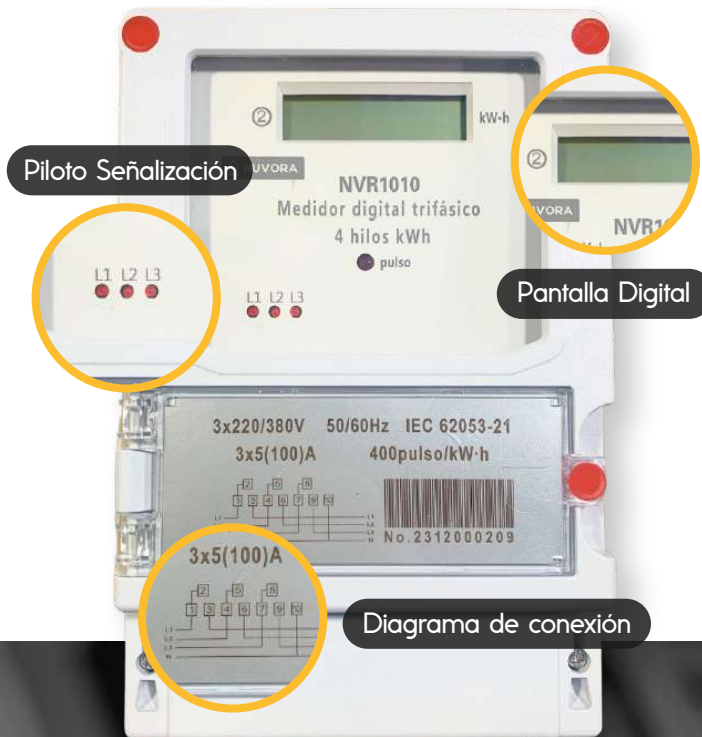

OVMO
OVMO
OVMO
OVMO
OVMO
OVMO

Medidor Digital
Trifásico