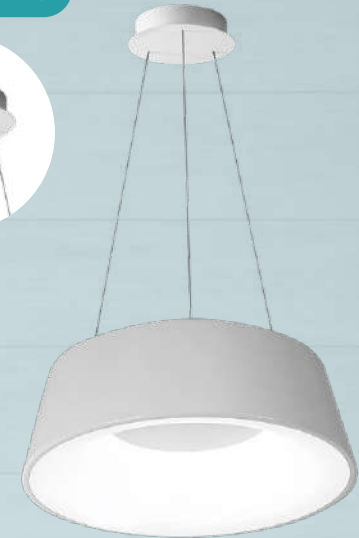

**Lámpara GZLY006**

⚡ Potencia 72W  
💡 Tipo de luz TRILUX  
↔ Medidas 500mm

Imagen referencial

Base redonda

**Lámpara GZLY005**

⚡ Potencia 72W  
💡 Tipo de luz TRILUX  
↔ Medidas 500mm

**Lámpara decorativa XSXD003**