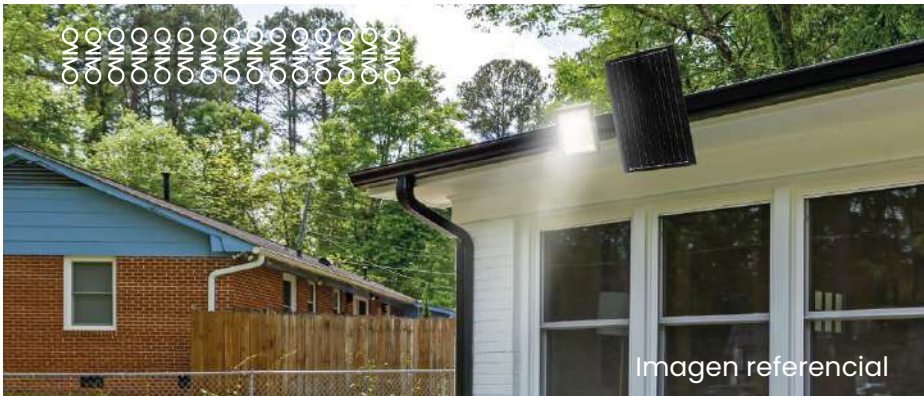

Imagen referencial